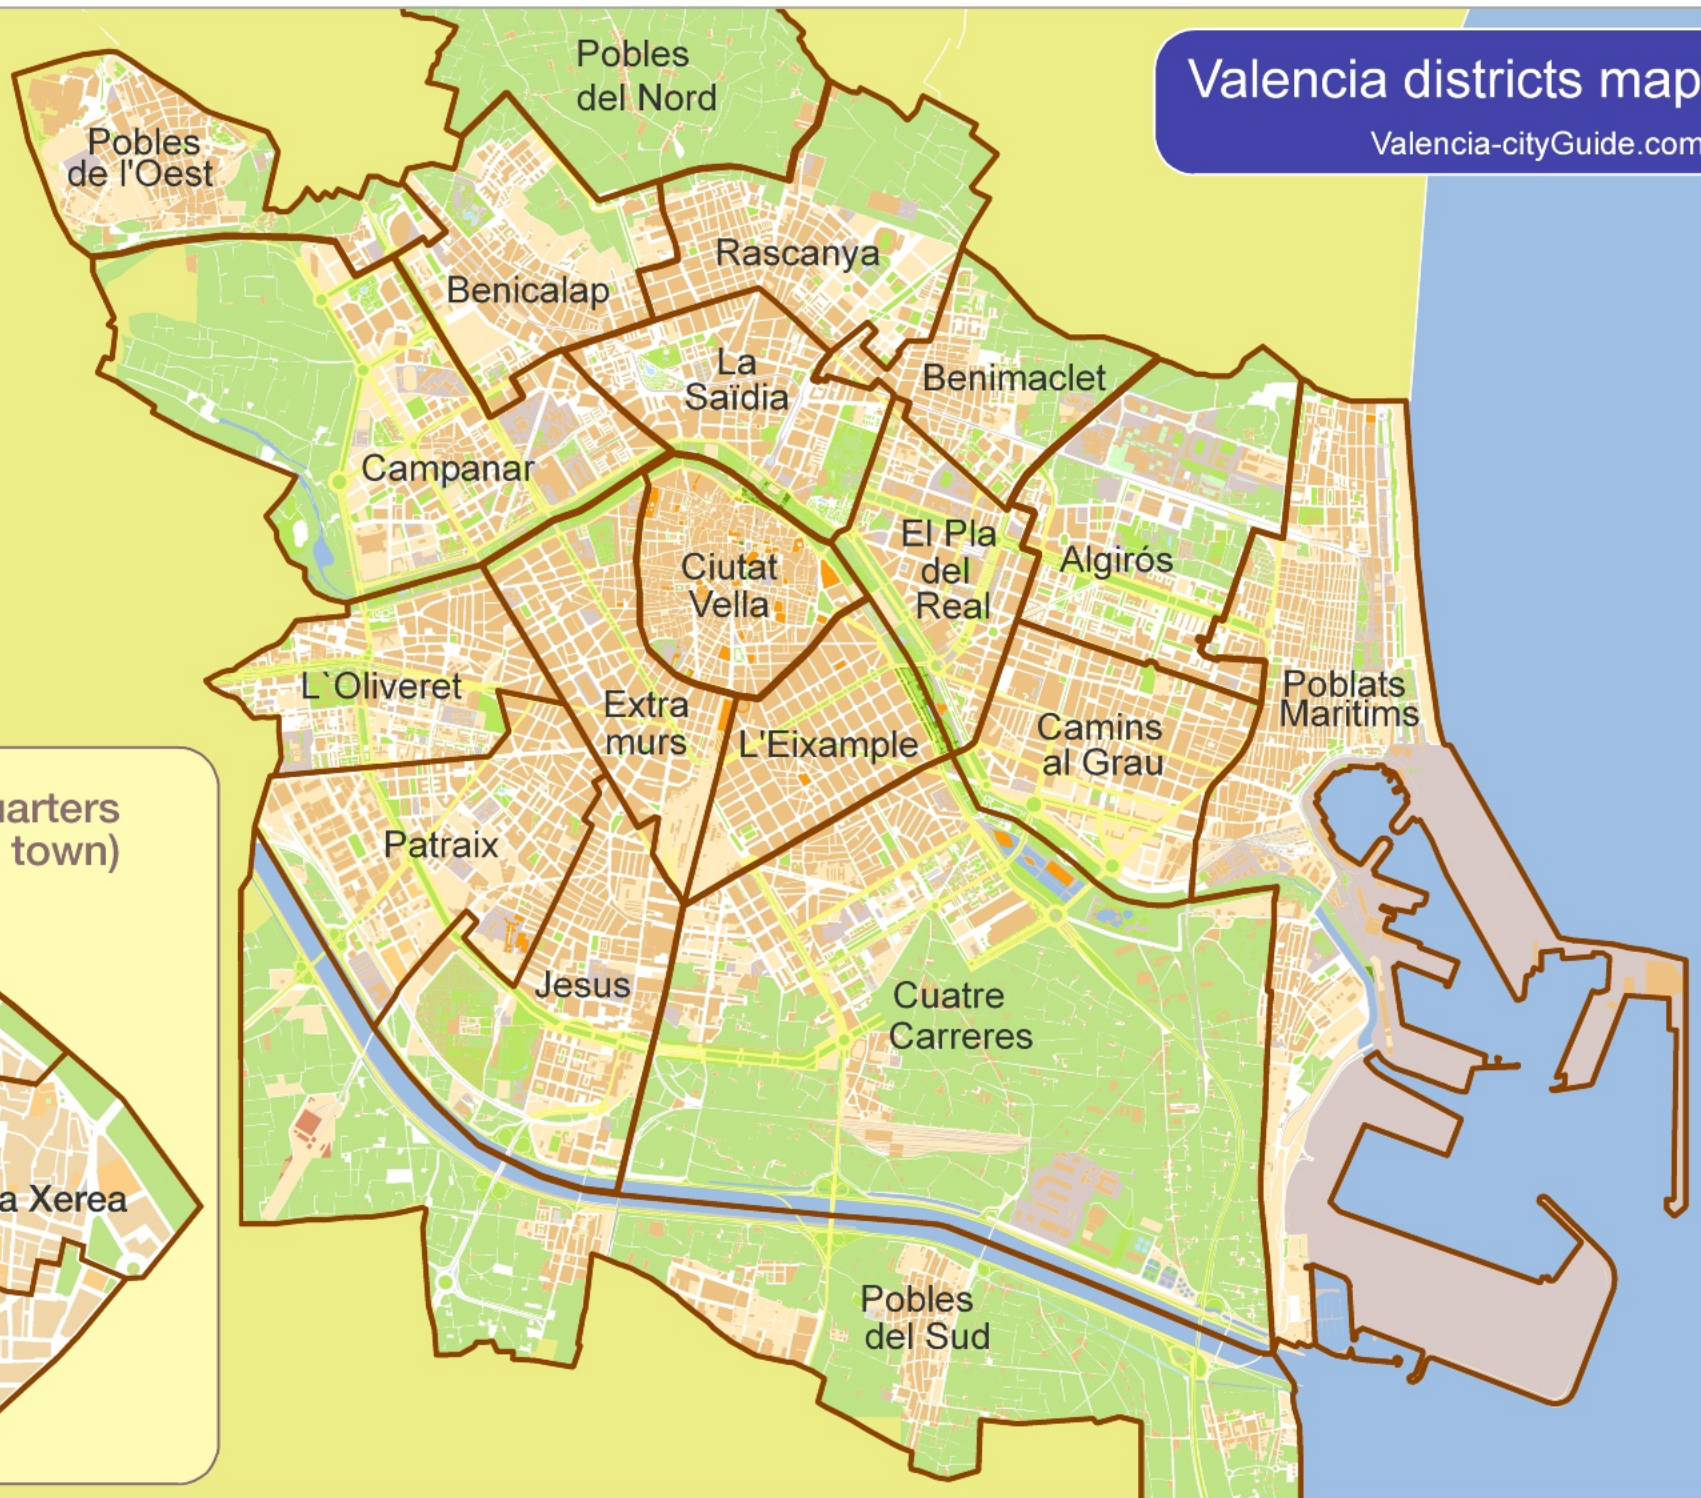

# Valencia districts map

Valencia-cityGuide.com

- 1.- Ciutat Vella
- 2.- L'Eixample
- 3.- Extramurs
- 4.- Campanar
- 5.- La Saïdia
- 6.- El Pla del Real
- 7.- L'Olivereta
- 8.- Patraix
- 9.- Jesús
- 10.- Quatre Carreres
- 11.- Poblats Marítims
- 12.- Camins al Grau
- 13.- Algirós
- 14.- Benimaclet
- 15.- Rascanya
- 16.- Benicalap
- 17.- Pobles del Nord
- 18.- Pobles de l'Oest
- 19.- Pobles del Sud

## Ciutat Vella quarters (old town)